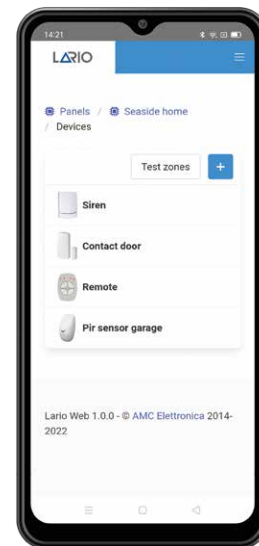

CENTRALE D'ALLARME WIRELESS

Programmazione semplice e veloce interamente via App con QR code

LARIO

Smart Control Panel

- * Wi-Fi integrato 
- * Connessione 4G (opzionale)
- * Sistema wireless bidirezionale
- * Installazione rapida tramite App
- * App utente gratuita
- * Batteria di backup inclusa
- * Aggiornamenti firmware tramite Cloud
- * Trasmissione radio a lunga portata
- * CMS multiformato

Centrale smart facile e veloce che si programma attraverso un'APP che guida l'installatore ad ogni passo, rendendo facile ed intuitiva la procedura. Con pochi passaggi e in breve tempo la centrale è funzionante e pronta all'uso.

Scarica l'App installatore

L'utilizzatore finale gestisce la centrale tramite App

AMCPlus

AMCPlus+
CON VIDEOVERIFICA

Programmazione della centrale tramite App

Lario

ZONE RADIO	64
CODICI UTENTE	64
AREE	3
SCENARI PROGRAMMABILI	totale - perimetrale - esterno
MEMORIA EVENTI	1000
NUMERI TELEFONICI	8 per SMS
COMUNICAZIONE	Wi-Fi integrato modulo 4G (opzionale)
GESTIONE REMOTA	tramite App (iOS - Android)
PROGRAMMAZIONE REMOTA	tramite App (iOS - Android)
GESTIONE MULTIUTENZA VIA APP	SI
VIDEOVERIFICA	SI

ACCESSORI PER CENTRALE LARIO

L-AL

Alimentatore 12 Vdc 1A

L 4W

Modulo 4G per comunicazioni su rete mobile

Utilizzabile per SMS, messaggistica per televidenze, Cloud service, gestione App, programmazione remota della centrale, videoverifica etc.