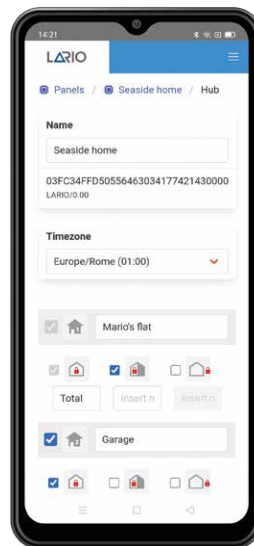

CENTRALE D'ALLARME WIRELESS

Programmazione semplice e veloce interamente via App con QR code

LARIO

Smart Control Panel

- * Wi-Fi integrato 
- * Connessione 4G (opzionale)
- * Sistema wireless bidirezionale
- * Installazione rapida tramite App
- * App utente gratuita
- * Batteria di backup inclusa
- * Aggiornamenti firmware tramite Cloud
- * Trasmissione radio a lunga portata
- * CMS multiformato

Scarica l'App installatore

L'utilizzatore finale gestisce la centrale tramite App

AMCPlus

AMCPlus+
CON VIDEOVERIFICA

Programmazione della centrale tramite App

Lario

ZONE RADIO	64
CODICI UTENTE	64
AREE	3
SCENARI PROGRAMMABILI	totale - perimetrale - esterno
MEMORIA EVENTI	1000
NUMERI TELEFONICI	8 per SMS
COMUNICAZIONE	Wi-Fi integrato modulo 4G (opzionale)
GESTIONE REMOTA	tramite App (iOS - Android)
PROGRAMMAZIONE REMOTA	tramite App (iOS - Android)
GESTIONE MULTIUTENZA VIA APP	SI
VIDEOVERIFICA	SI

ACCESSORI PER CENTRALE LARIO

L-AL

Alimentatore 12 Vdc 1A

L 4W

Modulo 4G per comunicazioni su rete mobile

Utilizzabile per SMS, messaggistica per televidenze, Cloud service, gestione App, programmazione remota della centrale, videoverifica etc.