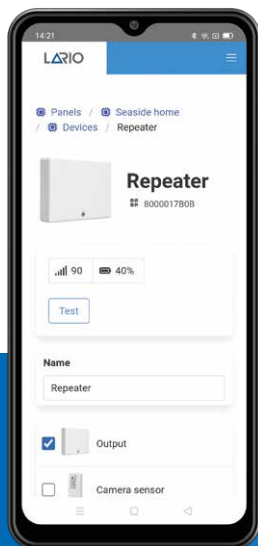

CENTRALE D'ALLARME WIRELESS

Programmazione semplice e veloce interamente via App con QR code

LARIO

Smart Control Panel

- * Wi-Fi integrato 
- * Connessione 4G (opzionale)
- * Sistema wireless bidirezionale
- * Installazione rapida tramite App
- * App utente gratuita
- * Batteria di backup inclusa
- * Aggiornamenti firmware tramite Cloud
- * Trasmissione radio a lunga portata
- * CMS multiformato

Scarica l'App installatore

L'utilizzatore finale gestisce la centrale tramite App

AMCPlus

AMCPlus+
CON VIDEOVERIFICA

Programmazione della centrale tramite App

Lario

ZONE RADIO	64
CODICI UTENTE	64
AREE	3
SCENARI PROGRAMMABILI	totale - perimetrale - esterno
MEMORIA EVENTI	1000
NUMERI TELEFONICI	8 per SMS
COMUNICAZIONE	Wi-Fi integrato modulo 4G (opzionale)
GESTIONE REMOTA	tramite App (iOS - Android)
PROGRAMMAZIONE REMOTA	tramite App (iOS - Android)
GESTIONE MULTIUTENZA VIA APP	SI
VIDEOVERIFICA	SI

ACCESSORI PER CENTRALE LARIO

L-AL

Alimentatore 12 Vdc 1A

L 4W

Modulo 4G per comunicazioni su rete mobile

Utilizzabile per SMS, messaggistica per televidenze, Cloud service, gestione App, programmazione remota della centrale, videoverifica etc.

KIT-915

composto da:

- n.1 centrale **LARIO**
- n.1 sensore **IF 800**
- n.1 contatto **CM 800**
- n.1 telecomando **TR 800-WG**
- n.1 alimentatore **L-AL**

ACCESSORI WIRELESS

PER CENTRALE LARIO

LARIO

La centrale Lario è compatibile con tutti gli accessori wireless della Serie 800