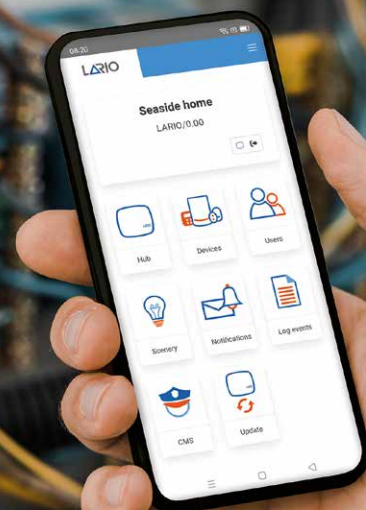

CENTRALE D'ALLARME WIRELESS

Programmazione semplice e veloce interamente via App con QR code

LARIO

Smart Control Panel

- * Wi-Fi integrato 
- * Connessione 4G (opzionale)
- * Sistema wireless bidirezionale
- * Installazione rapida tramite App
- * App utente gratuita
- * Batteria di backup inclusa
- * Aggiornamenti firmware tramite Cloud
- * Trasmissione radio a lunga portata
- * CMS multiformato

Centrale smart facile e veloce che si programma attraverso un'APP che guida l'installatore ad ogni passo, rendendo facile ed intuitiva la procedura. Con pochi passaggi e in breve tempo la centrale è funzionante e pronta all'uso.

Scarica l'App installatore

L'utilizzatore finale gestisce la centrale tramite App

AMCPlus

AMCPlus+
CON VIDEOVERIFICA

Programmazione della centrale tramite App

Lario

ZONE RADIO	64
CODICI UTENTE	64
AREE	3
SCENARI PROGRAMMABILI	totale - perimetrale - esterno
MEMORIA EVENTI	1000
NUMERI TELEFONICI	8 per SMS
COMUNICAZIONE	Wi-Fi integrato modulo 4G (opzionale)
GESTIONE REMOTA	tramite App (iOS - Android)
PROGRAMMAZIONE REMOTA	tramite App (iOS - Android)
GESTIONE MULTIUTENZA VIA APP	SI
VIDEOVERIFICA	SI

ACCESSORI PER CENTRALE LARIO

L-AL

Alimentatore 12 Vdc 1A

L 4W

Modulo 4G per comunicazioni su rete mobile

Utilizzabile per SMS, messaggistica per televidenze, Cloud service, gestione App, programmazione remota della centrale, videoverifica etc.