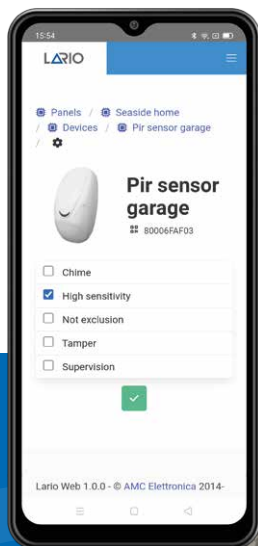

CENTRALE D'ALLARME WIRELESS

Programmazione semplice e veloce interamente via App con QR code

LARIO

Smart Control Panel

- * Wi-Fi integrato 
- * Connessione 4G (opzionale)
- * Sistema wireless bidirezionale
- * Installazione rapida tramite App
- * App utente gratuita
- * Batteria di backup inclusa
- * Aggiornamenti firmware tramite Cloud
- * Trasmissione radio a lunga portata
- * CMS multiformato

Centrale smart facile e veloce che si programma attraverso un'APP che guida l'installatore ad ogni passo, rendendo facile ed intuitiva la procedura. Con pochi passaggi e in breve tempo la centrale è funzionante e pronta all'uso.

Scarica l'App installatore

L'utilizzatore finale gestisce la centrale tramite App

AMCPlus

AMCPlus+
CON VIDEOVERIFICA

Programmazione della centrale tramite App

Lario

ZONE RADIO	64
CODICI UTENTE	64
AREE	3
SCENARI PROGRAMMABILI	totale - perimetrale - esterno
MEMORIA EVENTI	1000
NUMERI TELEFONICI	8 per SMS
COMUNICAZIONE	Wi-Fi integrato modulo 4G (opzionale)
GESTIONE REMOTA	tramite App (iOS - Android)
PROGRAMMAZIONE REMOTA	tramite App (iOS - Android)
GESTIONE MULTIUTENZA VIA APP	SI
VIDEOVERIFICA	SI

ACCESSORI PER CENTRALE LARIO

L-AL

Alimentatore 12 Vdc 1A

L 4W

Modulo 4G per comunicazioni su rete mobile

Utilizzabile per SMS, messaggistica per televidenze, Cloud service, gestione App, programmazione remota della centrale, videoverifica etc.